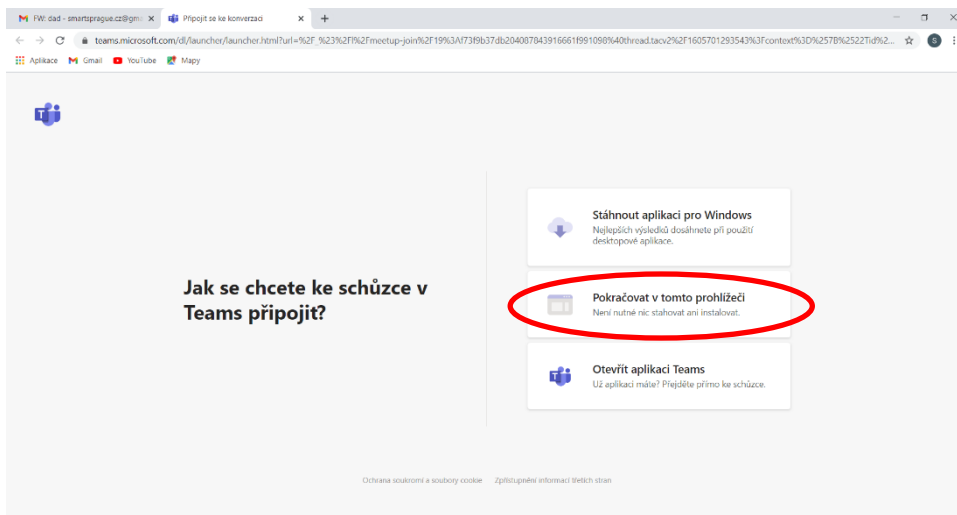

Zde je nejpohodlnější volbou „Pokračovat v tomto prohlížeči“.