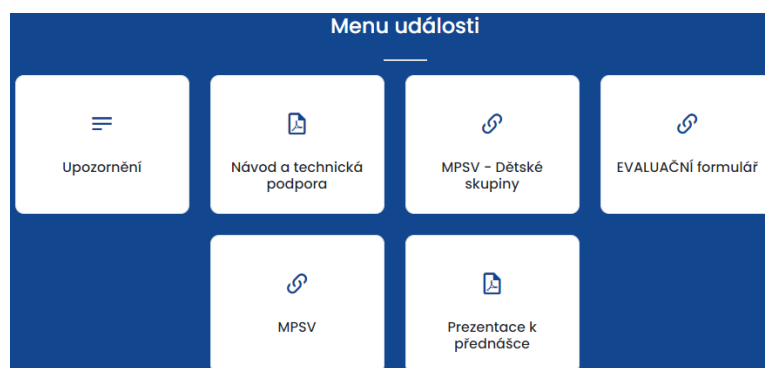

Zde naleznete informace o řečnících / lektorech a samotném projektu.

Po rozkliknutí získáte více informací.

Prosím, věnujte pozornost upozornění v sekci „Menu události“.