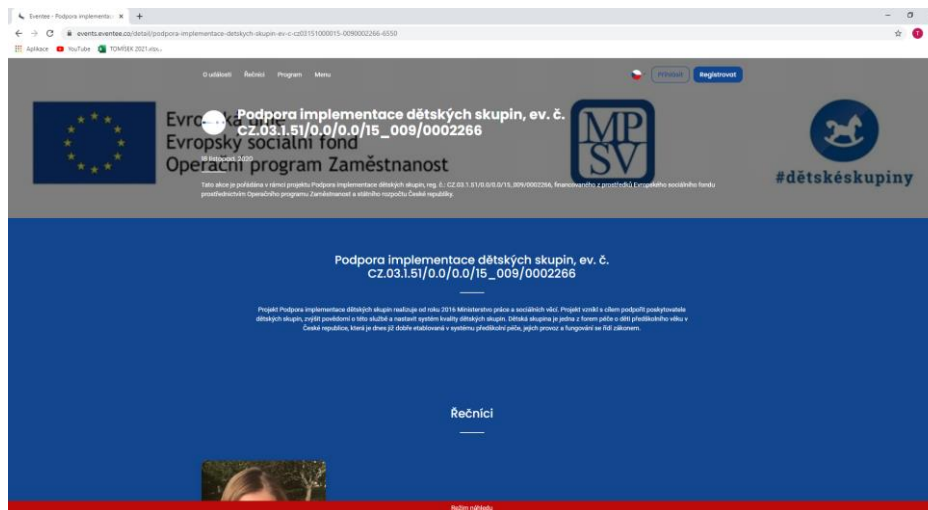

Evropská unie
Evropský sociální fond
Operační program Zaměstnanost

#dětskéskupiny

Tato akce je pořádána v rámci projektu **Podpora implementace dětských skupin**, reg. č.: CZ.03.1.51/0.0/0.0/15_009/0002266, financovaného z prostředků Evropského sociálního fondu prostřednictvím Operačního programu Zaměstnanost a státního rozpočtu České republiky.

Návod / technická podpora

Eventee

Po kliknutí na webový link, který jste obdržel/a v emailu se Vám objeví tato stránka:

Zde naleznete informace o řečnících / lektorech a samotném projektu.

Po rozkliknutí získáte více informací.